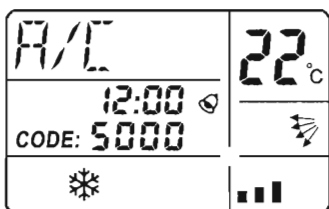

6 видов панелей управления

Данный пульт имеет шесть интерфейсов: TV, VCR, SAT, DVD, CD, А/С (кондиционер). Можно выбрать с помощью кнопки оборудования.