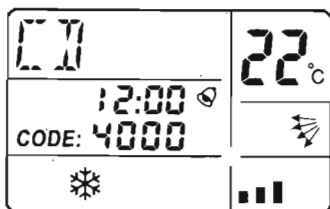

6 видов панелей управления

Данный пульт имеет шесть интерфейсов: TV, VCR, SAT, DVD, CD, А/С (кондиционер). Можно выбрать с помощью кнопки оборудования.