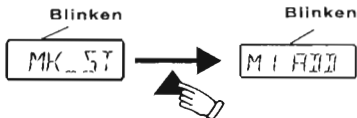

3. Точно нажмите кнопку «» среди функциональных кнопок меню.

LCD: