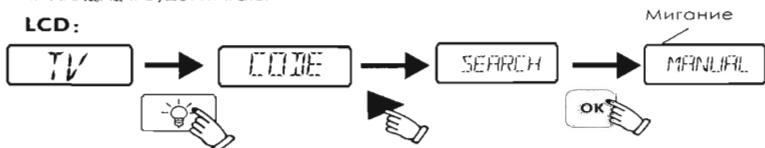

3. Нажмите кнопку «SET» около 5 секунд для входа в субменю « CODE », потом нажмите кнопку « ► » для переключения в « SEARCH », нажмите кнопку «OK», « MANUAL » будет мигать.