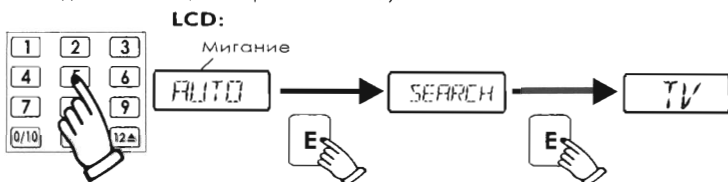

7. Проверьте эффект других кнопок (кроме ▲, ▼, выхода, настройки, оборудования, ввода), если они действительно, нажмите кнопку «Выход» один раз для возврата в меню «SEARCH», потом нажмите «Выход» еще раз для выхода и выполнения настройки (Если эти кнопки бездейственные, повторите шаги 5~7).