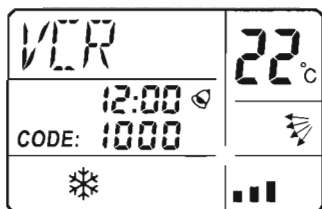

6 видов панелей управления

Данный пульт имеет шесть интерфейсов: TV, VCR, SAT, DVD, CD, А/С (кондиционер). Можно выбрать с помощью кнопки оборудования.