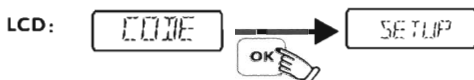

4. Нажмите кнопку « OK » для входа в состояние установки.