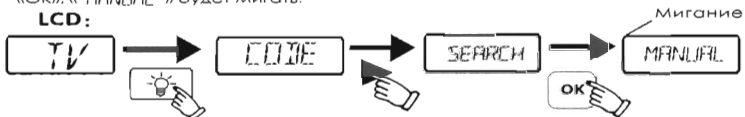

С. Автоматический поиск кодов

1. Ручно включите электроприбор для дистанционного управления (например, TV, VCR и др.), нацелите пульт ДУ на ваш электроприбор. Например, сейчас устанавливаете TV.

2. Нажмите кнопку TV один раз для входа в интерфейс «TV».

3. Нажмите кнопку «SET» около 5 секунд для входа в субменю « CODE », потом нажмите кнопку « ► » для переключения в « SEARCH », нажмите кнопку «OK», « MANUAL » будет мигать.