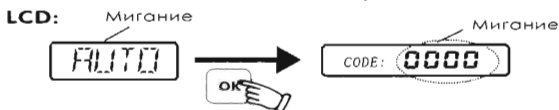

5. Нажмите кнопку « OK » для входа в состояние автоматического поиска.

Внимание: нажмите кнопку « ▲ » для поиска переднего кода, нажмите кнопку « ▼ » для поиска следующего кода.