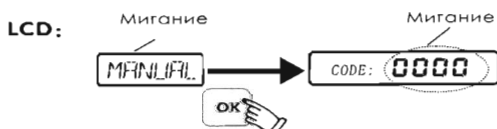

4. Нажмите кнопку « OK », «Код» будет мигать.