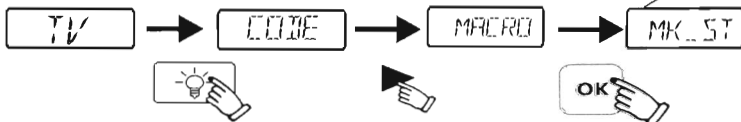

А: Установка запуска и отмены макрокоманды

1. Нажмите кнопку «» около 5 секунд для входа режим установки

2. Нажмите кнопку «» или «» среди функциональных кнопок для выбора на жидкокристаллическом дисплее.

3. Нажмите кнопку «» один раз, потом нажмите кнопку «» в меню

↓ LCD

Запуск макрокоманды → → Отмена макрокоманды

4. Нажмите кнопку «» для запуска многофункциональной кнопки, в данном случае четыре кнопки M1, M2, M3, M4 только могут быть использованы в качестве многофункциональной кнопки, функциональные кнопки оборудования будут запрещены.

5. Нажмите кнопку «», сохраните и выйдете из состояния установки, на дисплее будет показан знак «M», значит многофункциональная кнопка уже запускается.

4. Нажмите кнопку «» для отмены многофункциональной кнопки, в данном случае четыре кнопки M1, M2, M3, M4 не имеют функции многофункциональной кнопки, функция кнопки оборудования снова будет использована.

5. Нажмите кнопку «», сохраните и выйдете из состояния установки, знак «M» исчезнет, значит установка многофункциональной кнопки уже отмена.

Пример 2 Автоматическое включение телевизора и проигрывание программы канала 13 в 19:30

1. Нажмите кнопку TV один раз для входа в интерфейс «TV».

2. Нажмите кнопку «SET» около 5 секунд для входа в субменю, потом нажмите «» или «» для переключения меню в «», нажмите кнопку «OK».

LCD: