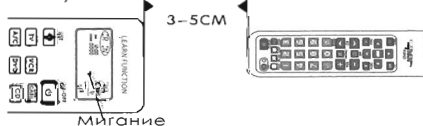

4. Горизонтально нацелите изучаемый пульт на окно сигнала настоящего пульта ДУ (дистанция 3-5CM).