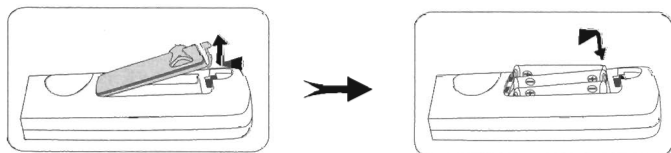

Внимание перед использованием настоящего пульта ДУ

1. Можно передать код через 2 секунды после нажатия кнопки для оборудования VCR, DVD, CD.
2. Работа **CLOCK** будет прекращаться после открытия функции изучения пульта, после изучения следует снова отрегулировать **CLOCK**.
3. Кнопки для изучения: семи кнопок для оборудования А/С (кондиционера). Для других оборудования можно использовать все функциональные кнопки.
4. Изучаемые коды и перенесенные коды для одинакового оборудования должны быть хранены в одинаковой зоне хранения, таким образом они могут перекрыть друг друга. Одинаковая кнопка одинакового оборудования не может и сохранить изучаемые коды, и сохранить перенесенные коды.
5. При операции меню если долго не нажмете кнопку, через 2-3 секунды система войдет из операции меню. Долгое неиспользование пульта может привести к выключению LCD после 5-6 минут.

Установка элементов

Откройте крышку элементов, вставить 3 нового элемента AAA (№7) по знакам «+/-» в банке, см. схему: