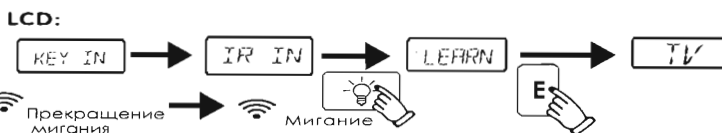

6. Нажмите соответствующую кнопку на панели пульта, индикатор «Wi-Fi» будет снова мигать, в данное время функции другие кнопки изучаемого пульта будут передаваться данной кнопке, по данному методу можно выполнить изучение каждой кнопки, после окончания изучения нажмите кнопку «Настройка» один раз для выхода из состояния изучения и возврата в интерфейс «TV».