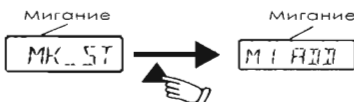

4. Нажмите кнопку «OK» еще раз, на жидкокристаллическом дисплее будет показан знак «M1 00» (если не показывает M1-00, то нажмите кнопку оборудования для настройки)

5. Долго нажмите кнопку «⏻» до показания на M1 25 дисплее, отпустите кнопку, на дисплее будет показан знак M1 01

6. Нажмите кнопку «TV/AV» до показания на M1 25 дисплее, отпустите кнопку, на дисплее будет показан знак M1 02

7. Нажмите кнопку «☀» еще раз, на дисплее будет показан знак M1 TM

8. Нажмите кнопку «E» два раза для возврата в интерфейс TV, нажмите кнопку VCR для выбора интерфейса VCR;

LCD: