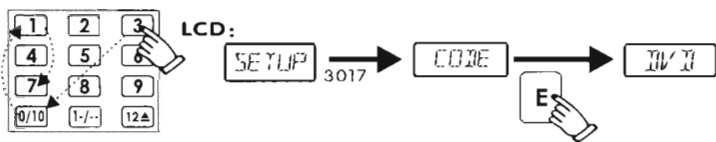

2. Нажмите кнопку DVD один раз для входа в интерфейс DVD.

3. Нажмите кнопку « SET » около 5 секунд для входа в состояние « CODE » субменю.

4. Нажмите кнопку « OK » для входа в состояние установки.

5. Введите четырехразрядный код 3017. Если вы введете правильно, можно слышать звук «Би» и войдите в субменю « CODE », нажмите кнопку «Выход» для выхода и сохранения настройки. Проверите состояние других кнопок (кроме кнопки оборудования, кнопки SET), если они нормальные, то выполните настройку. Если они бездейственные, повторите шаги 4~5 (если код неправильный, можно слышать звук «БИ-БИ-БИ-БИ-БИ-», тогда нужно снова ввести код).