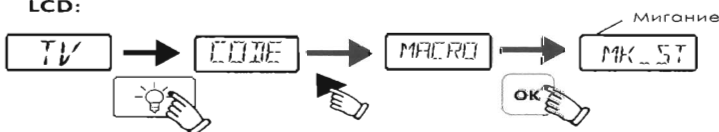

- **MI XX** « XX » среди них обозначает число команд кнопки макрокоманды, данная кнопка может сохранить 15 команд в максимуме.
- **MI TM** может показывать время подачи кодов в назначенное время в зоне показания времени, при этом место часа будет мигать, тогда пользователь может установить время подачи кодов в назначенное время.
- **MI XS** " X " обозначает, что промежуток времени данной команды и времени подачи следующей команды составляет около X.

А. Установка макро

Пример 1 Можно управлять шагами Включения телевизора → переключения TV/VCR → включения VCR → начала проигрывания (PLAY) с помощью одной многофункциональной кнопки «M1».

Метод установки:

1. Нажмите кнопку TV один раз для входа в интерфейс «TV».

LCD:

2. Нажмите кнопку «SET» около 5 секунд для входа в субменю, потом нажмите кнопку «▶» или «◀» для переключения в «MACRO», нажмите кнопку «OK».

LCD:

3. Точечно нажмите кнопку «▲» среди функциональных кнопок.

LCD: