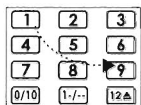

LCD:

4. Нажмите кнопку «▶» или «◀» среди функциональных кнопок для выбора режима «KEYMOV» на дисплее.

5. Нажмите кнопку «OK», потом нажмите кнопку «▲».

LCD

Установка
перехода кнопки

Отмена
перехода кнопки

6. Нажмите кнопку «OK» один раз, на дисплее будет показан знак