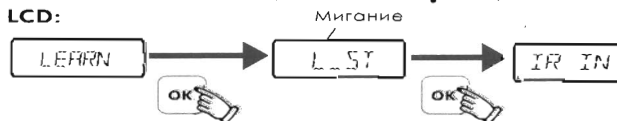

3. Нажмите кнопку «OK», «L_ST» будет мигать, потом нажмите кнопку «OK» для входа в состояние изучения, знак «Wi-Fi» будет мигать.