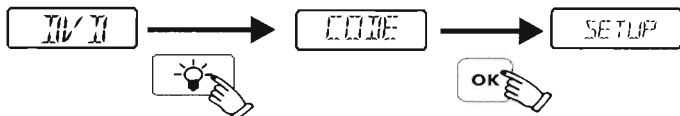

1. Нажмите кнопку VCR для переключения в интерфейс VCR.

2. Нажмите кнопку «SET» около 5 секунд для входа в состояние «CODE» субменю, потом нажмите кнопку «OK».

LCD:

3. Введите четырехразрядный код 1999. Если ввод правильный, вам можно слышать звук «В», потом будете возвращаться в субменю «CODE».

LCD: